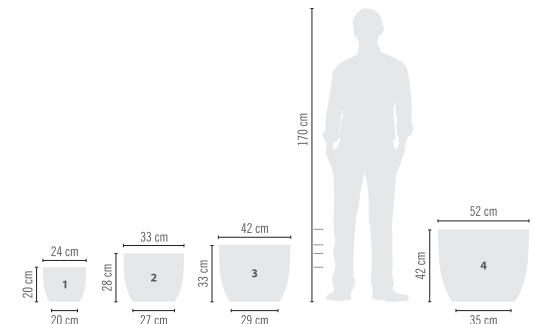

Linha **Europa**

Com design clássico que harmoniza com qualquer ambiente, a Linha **Europa** segue superando as expectativas de consumidores e profissionais do mercado de jardinagem e paisagismo no Brasil.

VASO EUROPA REDONDO

	REF.	REF.	REF.	REF.	LARGURA	BOCA	BASE	ALTURA	CAPAC.	EMB. COL.
VASO 1	JVERK24	JVERC24	JVERR24	JVERE24	24 cm	20 cm	20 cm	20 cm	6 L	3 Un.
PRATO	.....	.....	.....	.....						
VASO 2	JVERK33	JVERC33	JVERR33	JVERE33	33 cm	29 cm	27 cm	28 cm	18 L	3 Un.
PRATO	JPRDK30	JPRDC30	JPRDR30	JPRDE30						
VASO 3	JVERK42	JVERC42	JVERR42	JVERE42	42 cm	38 cm	29 cm	33 cm	32 L	3 Un.
PRATO	JPRDK35	JPRDC35	JPRDR35	JPRDE35						
VASO 4	JVERK50	JVERC50	JVERR50	JVERE50	52 cm	48 cm	35 cm	42 cm	55 L	2 Un.
PRATO	JPRDK41	JPRDC41	JPRDR41	JPRDE41						

CORES EM LINHA

CÓDIGOS PARA ENCOMENDA*

VASO 1 JVER24 VASO 2 JVER33
PRATO ..... PRATO JPRD30
VASO 3 JVER42 VASO 4 JVER50
PRATO JPRD35 PRATO JPRD41

ESCOLHA A COR DE SUA PREFERÊNCIA NA PÁGINA 5*