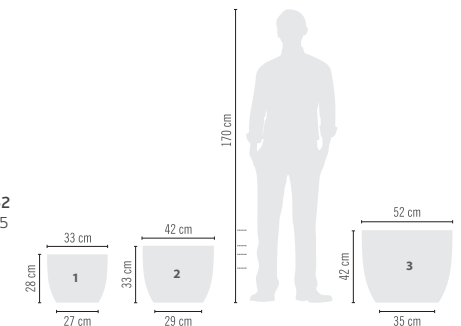

CÓDIGOS PARA ENCOMENDA*

VASO 1 **JVER33** VASO 2 **JVER42**
PRATO JPRD30 PRATO JPRD35
VASO 3 **JVER50**
PRATO JPRD41

ESCOLHA A COR DE SUA PREFERÊNCIA
NA PÁGINA 5*