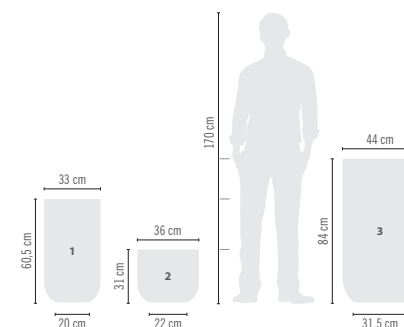

Linha **Fringe**

A linha Fringe tem o formato acrônico, textura delicada e acabamento excepcional que garantem a elegância e o requinte em todos os ambientes e decorações que compõe.

VASO FRINGE CILÍNDRICO

	REF.	REF.	REF.	LARGURA	BOCA	BASE	ALTURA	CAPAC.	EMB. COL.
VASO 1	JVFG33	JVFB33	JVFGJ33	33 cm	26 cm	20 cm	60,5 cm	37,5 L	2 Un.
PRATO	JPRDE30	JPRDB30	JPRDJ30						
VASO 2	JVFG36	JVFB36	JVFGJ36	36 cm	29 cm	22 cm	31 cm	20 L	2 Un.
PRATO	JPRDE35	JPRDB35	JPRDJ35						
VASO 3	JVFG44	JVFB44	JVFGJ44	44 cm	35,5cm	31,5 cm	84 cm	101 L	1 Un.
PRATO	JPRDE41	JPRDB41	JPRDJ41						

CORES EM LINHA

CÓDIGOS PARA ENCOMENDA*

VASO 1 JVFG33
PRATO JPRD30

VASO 2 JVFG36 VASO 3 JVFG44
PRATO JPRD35 PRATO JPRD41

ESCOLHA A COR DE SUA PREFERÊNCIA NA PÁGINA 5*