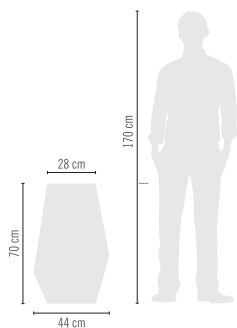

CÓDIGOS PARA ENCOMENDA*

VASO JVTP47

ESCOLHA A COR DE SUA PREFERÊNCIA NA PÁGINA 5*