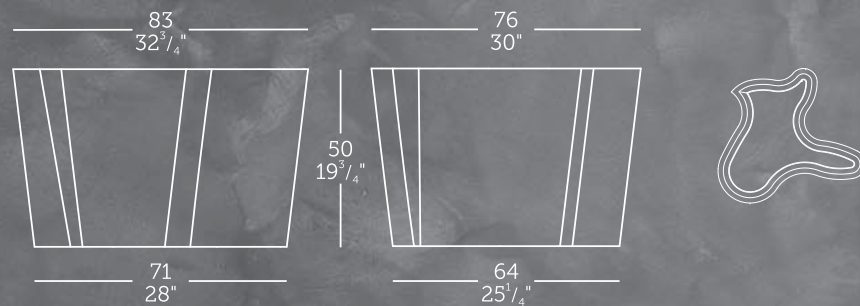

ANGRA

DESENHADO PELA NATUREZA ...

Os vasos Angra compõem, com seus diversos encaixes, o desenho de arquipélagos. As cores da coleção, todas em efeito pedra, fazem referência às formações rochosas muito presentes na paisagem das ilhas de Angra dos Reis. Unindo-se ao suave desenho das peças, fazem de Angra perfeitas esculturas como se esculpidas pelas ondas e marés.

Dimensões em centímetros

Ref. JVAG1

Ref. JVAG2

Ref. JVAG3

Vaso de composição Angra

Ref. JVAG1

QUANTIDADE MÍNIMA DE COMPRA: 1 UNIDADE

Ref. JVAG2

QUANTIDADE MÍNIMA DE COMPRA: 1 UNIDADE

Ref. JVAG3

QUANTIDADE MÍNIMA DE COMPRA: 1 UNIDADE