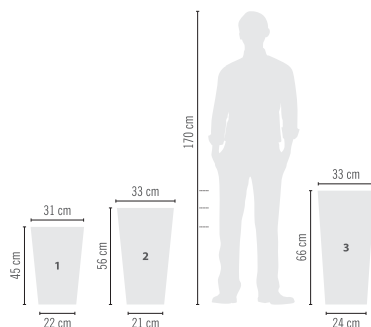

CORES EM LINHA

CÓDIGOS PARA ENCOMENDA*

VASO 1 JVCB30 VASO 2 JVEC33 VASO 3 JVCB33
PRATO JPRD25 PRATO JPRD25 PRATO JPRD30

ESCOLHA A COR DE SUA PREFERÊNCIA NA PÁGINA 5*