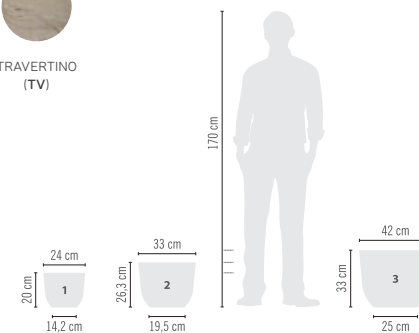

CORES EM LINHA