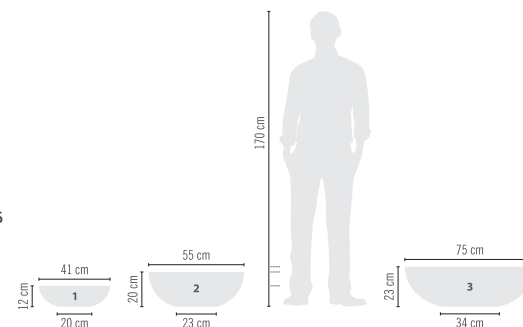

CORES EM LINHA

CÓDIGOS PARA ENCOMENDA*

BACIA 1 JVEO41 BACIA 2 JVEO55
BACIA 3 JVEO75

ESCOLHA A COR DE SUA PREFERÊNCIA
NA PÁGINA 5*