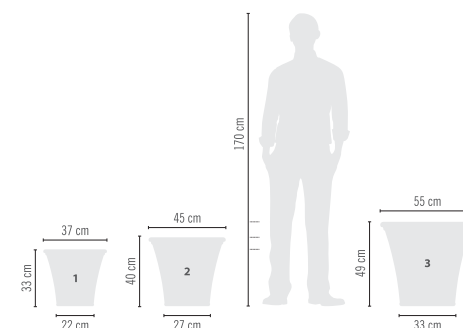

Paisagismo por Agroplantas