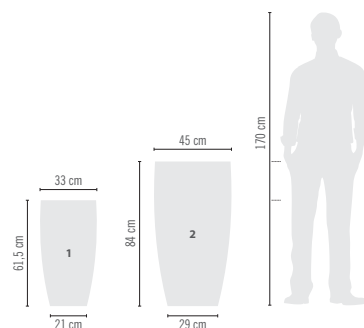

CORES EM LINHA

AÇO CORTEN
(AC)

PRETO ARDÓSIA
(PA)

CIMENTO QUEIMADO
(CQ)

MACCHIATO
(MA)

TERRACOTA ITALIANA
(TI)

CÓDIGOS PARA ENCOMENDA*

VASO 1 JVOSL33 VASO 2 JVOSL45
PRATO JPRD25 PRATO JPRD35

ESCOLHA A COR DE SUA PREFERÊNCIA NA PÁGINA 5*