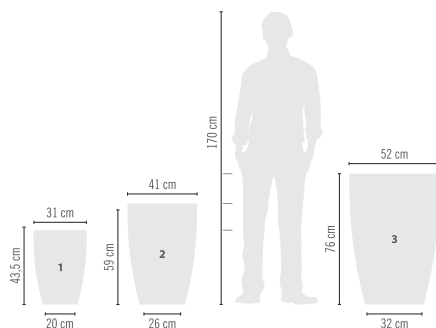

CÓDIGOS PARA ENCOMENDA*

VASO 1 **JVOP30** VASO 2 **JVOP41**
PRATO JPRD25 PRATO JPRD30

VASO 3 **JVOP53**
PRATO JPRD35

ESCOLHA A COR DE SUA PREFERÊNCIA NA PÁGINA 5*