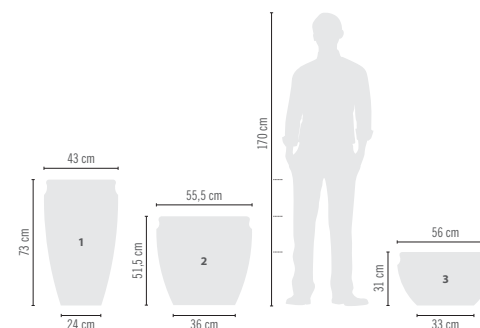

CÓDIGOS PARA ENCOMENDA*

VASO 1 JVAQ44 VASO 2 JVAQ55 VASO 3 JVAQ56
PRATO JPRD25 PRATO JPRD30 PRATO JPRD41

ESCOLHA A COR DE SUA PREFERÊNCIA NA PÁGINA 5*