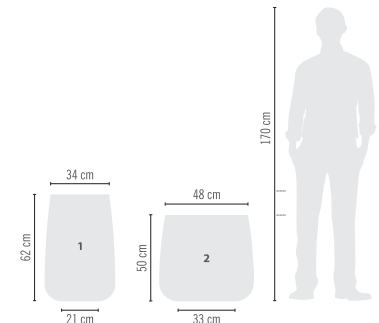

CORES EM LINHA

CÓDIGOS PARA ENCOMENDA*

VASO 1 JVB142 VASO 2 JVB155
PRATO JPRD41 PRATO JPRD57

ESCOLHA A COR DE SUA PREFERÊNCIA NA PÁGINA 5*