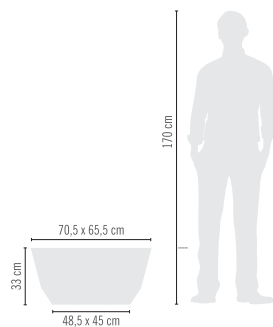

Móveis Rotomoldados

MESA OCTOGONAL

MÓVEL	REF.	REF.	REF.	LARGURA	BOCA	BASE	ALTURA	CAPAC.	EMB. COL.
JMOCC1	JMOJC1	JMOPAC1		70,5x65,5 cm	61x57,5 cm	48,5x45 cm	33 cm	52 L	1 Un.

CORES EM LINHA

CÓDIGOS PARA ENCOMENDA*

MÓVEL JMO1

ESCOLHA A COR DE SUA PREFERÊNCIA NA PÁGINA 5*

BANCO OCTOGONAL

MÓVEL	REF.	REF.	REF.	LARGURA	BOCA	BASE	ALTURA	CAPAC.	EMB. COL.
JBOCC1	JBOJC1	JBOPAC1		46,5x43,5 cm	38,5x36 cm	29,5x27,5 cm	47 cm	30 L	1 Un.

CORES EM LINHA

CÓDIGOS PARA ENCOMENDA*

MÓVEL JBO1

ESCOLHA A COR DE SUA PREFERÊNCIA NA PÁGINA 5*

CIMENTO (C)
CIMENTO (C) JEANS (J)
CIMENTO (C) PRETO ARDÓSIA (PA)