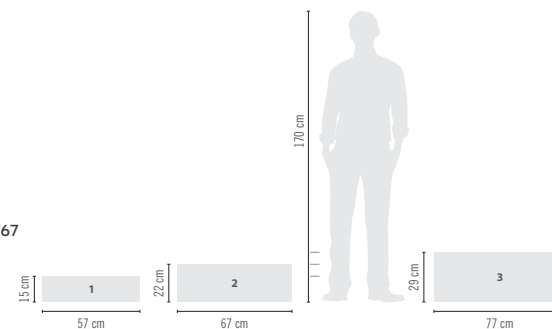

CÓDIGOS PARA ENCOMENDA*

CACHEPÔ 1 JFQF57   CACHEPÔ 2 JFQF67

CACHEPÔ 3 JFQF77

ESCOLHA A COR DE SUA PREFERÊNCIA
NA PÁGINA 5*