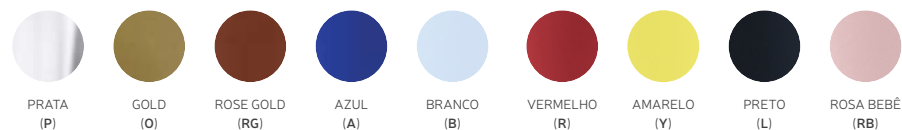

CORES EM LINHA