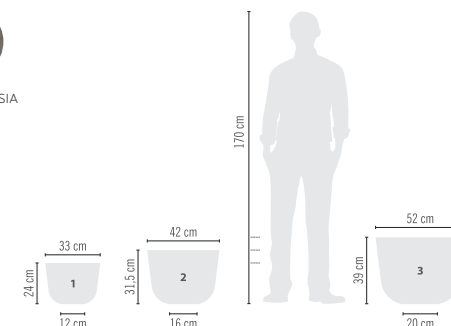

CÓDIGOS PARA ENCOMENDA*

VASO JVTT33 VASO JVTT42
PRATO JPRD30 PRATO JPRD35

VASO JVTT52
PRATO JPRD41

ESCOLHA A COR DE SUA PREFERÊNCIA NA PÁGINA 5*