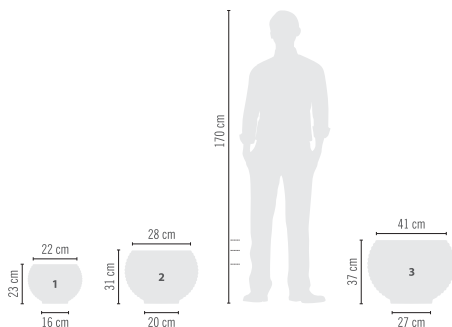

Todas imagens são meramente ilustrativas.