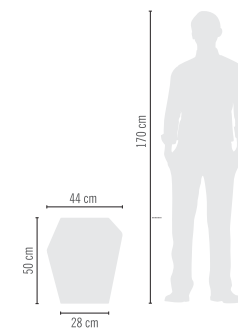

CÓDIGOS PARA ENCOMENDA*

VASO JVTP46

ESCOLHA A COR DE SUA PREFERÊNCIA NA PÁGINA 5*