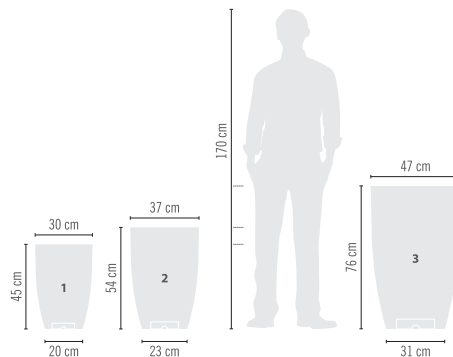

CORES EM LINHA

CÓDIGOS PARA ENCOMENDA*

VASO 1 JVQD30 VASO 2 JVQD36
VASO 3 JVQD48

ESCOLHA A COR DE SUA PREFERÊNCIA NA PÁGINA 5*