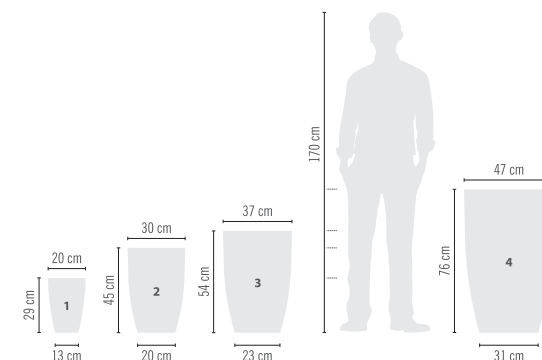

Linha Moderna

Existe uma contínua busca por formas que tragam destaque para o vaso de jardinagem e ainda valorizem a planta. A Linha Moderna de vasos em polietileno consegue esse equilíbrio.

VASO QUADRADO MODERNO

	REF.	REF.	REF.	REF.	LARGURA	BOCA	BASE	ALTURA	CAPAC.	EMB. COL.
VASO 1	JVQMK20	JVQMC20	.....	.....	20 cm	15 cm	13 cm	29 cm	7 L	3 Un.
VASO 2	JVQMK30	JVQMC30	JVQMR30	JVQME30	30 cm	26 cm	20 cm	45 cm	29 L	3 Un.
PRATO	JPQDK25	JPQDC25	JPQDR25	JPQDE25						
VASO 3	JVQMK36	JVQMC36	JVQMR36	JVQME36	37 cm	33 cm	23 cm	54 cm	48 L	3 Un.
PRATO	JPQDK30	JPQDC30	JPQDR30	JPQDE30						
VASO 4	JVQMK48	JVQMC48	JVQMR48	JVQME48	47 cm	41 cm	31 cm	76 cm	103 L	2 Un.
PRATO	JPQDK38	JPQDC38	JPQDR38	JPQDE38						

CORES EM LINHA

CÓDIGOS PARA ENCOMENDA*

VASO 1 JVQM20 VASO 2 JVQM30 VASO 3 JVQM36
PRATO ..... PRATO JPQD25 PRATO JPQD30
VASO 4 JVQM48
PRATO JPQD38

ESCOLHA A COR DE SUA PREFERÊNCIA NA PÁGINA 5*