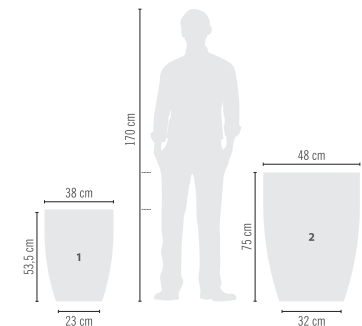

Vasos de **Fibra de Vidro**

A linha de Vasos de **Fibra de Vidro** da Japi possui pintura resistente, essa pintura protege a fibra de vidro do desgaste do tempo, pois age contra raios ultravioletas e umidade. Com um acabamento primoroso, esta linha embeleza qualquer ambiente.

VASO DE FIBRA EUROPA REDONDO

REF.	REF.	REF.	LARGURA	BOCA	BASE	ALTURA	CAPAC.	EMB. COL.	
VASO	VFERA59	VFERP59	VFERB59	59 cm	49 cm	38 cm	55 cm	116 L	1 Un.

CORES EM LINHA

VASO DE FIBRA QUADRADO MODERNO

REF.	REF.	REF.	LARGURA	BOCA	BASE	ALTURA	CAPAC.	EMB. COL.	
VASO 1	VFQMA36	VFQMP36	VFQMB36	38 cm	32 cm	23 cm	53,5 cm	45 L	1 Un.
VASO 2	VFQMA48	VFQMP48	VFQMB48	48 cm	40,5 cm	32 cm	75 cm	128 L	1 Un.

CORES EM LINHA