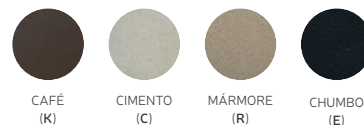

CORES EM LINHA

CÓDIGOS PARA ENCOMENDA*

VASO 1 JVQM20 VASO 2 JVQM30 VASO 3 JVQM36
PRATO ..... PRATO JPQD25 PRATO JPQD30
VASO 4 JVQM48
PRATO JPQD38

ESCOLHA A COR DE SUA PREFERÊNCIA NA PÁGINA 5*