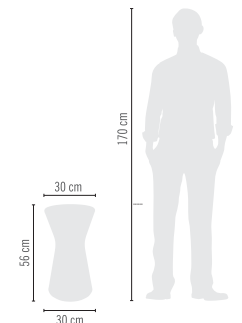

CÓDIGOS PARA ENCOMENDA*

MÓVEL JMBC30

ESCOLHA A COR DE SUA PREFERÊNCIA NA PÁGINA 5*