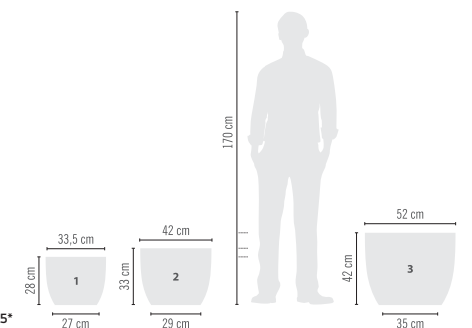

CÓDIGOS PARA ENCOMENDA*

VASO 1 **JVEP33** VASO 2 **JVEP42**
PRATO JPRD30 PRATO JPRD35

VASO 3 **JVEP52**
PRATO JPRD41

ESCOLHA A COR DE SUA PREFERÊNCIA NA PÁGINA 5*