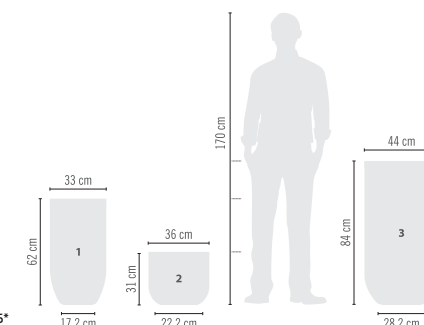

CORES EM LINHA

CÓDIGOS PARA ENCOMENDA*

VASO 1 **JVFL33**
PRATO JPRD25

VASO 2 **JVFL36** VASO 3 **JVFL44**
PRATO JPRD35 PRATO JPRD41

ESCOLHA A COR DE SUA PREFERÊNCIA NA PÁGINA 5*