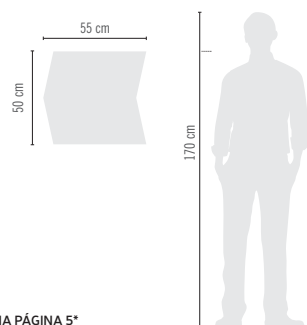

CÓDIGOS PARA ENCOMENDA*

VASO JVPA50

ESCOLHA A COR DE SUA PREFERÊNCIA NA PÁGINA 5*