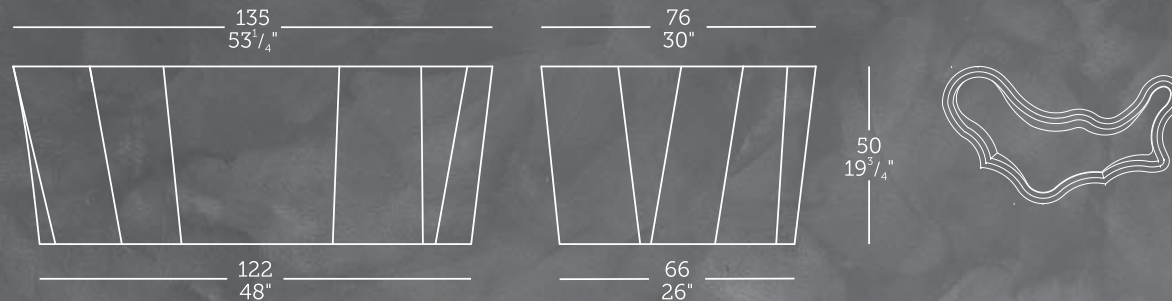

ANGRA

DESENHADO PELA NATUREZA ...

Os vasos Angra compõem, com seus diversos encaixes, o desenho de arquipélagos. As cores da coleção, todas em efeito pedra, fazem referência às formações rochosas muito presentes na paisagem das ilhas de Angra dos Reis. Unindo-se ao suave desenho das peças, fazem de Angra perfeitas esculturas como se esculpidas pelas ondas e marés.

Dimensões em centímetros

Ref. JVAG1