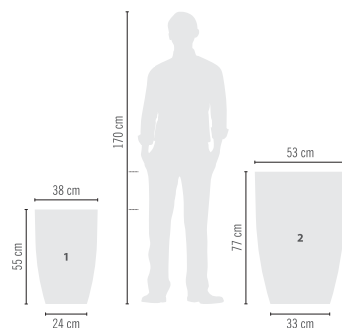

CORES EM LINHA