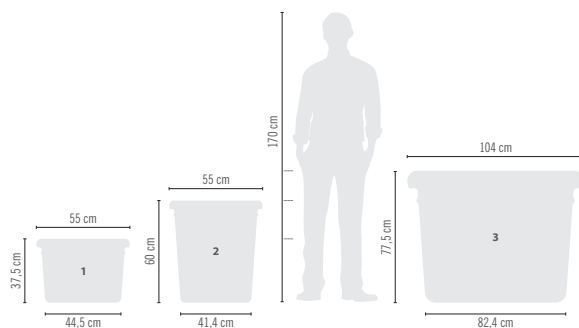

Paisagismo por Agroplantas