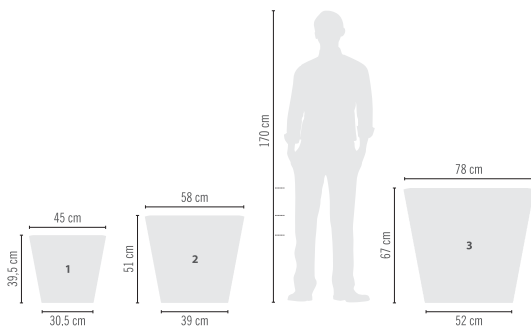

Linha **Línea**

VASO LÍNEA BAIXO

	REF.	REF.	LARGURA	BOCA	BASE	ALTURA	CAPAC.	EMB. COL.
VASO 1	JVLLC45	JVLLC45	45 cm	38 cm	30,5 cm	39,5 cm	32 L	3 Un.
PRATO	JPRDC35	JPRDE35						
VASO 2	JVLLC58	JVLLC58	58 cm	52 cm	39 cm	51 cm	72 L	2 Un.
PRATO	JPRDC46	JPRDE46						
VASO 3	JVLLC78	JVLLC78	78 cm	69 cm	52 cm	67 cm	178 L	2 Un.

CORES EM LINHA

CIMENTO
(C)

CHUMBO
(E)

CÓDIGOS PARA ENCOMENDA*

VASO 1 JVLL45
PRATO JPRD35

VASO 2 JVLL58
PRATO JPRD46

VASO 3 JVLL78
PRATO .....

ESCOLHA A COR DE SUA
PREFERÊNCIA NA PÁGINA 5*