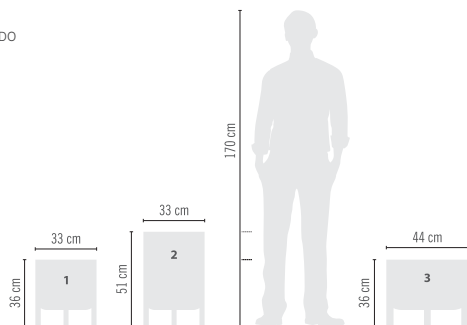

CÓDIGOS PARA ENCOMENDA*

VASO1 JVCD33 VASO2 JVCD34
VASO3 JVCD44

ESCOLHA A COR DE SUA PREFERÊNCIA NA PÁGINA 5*