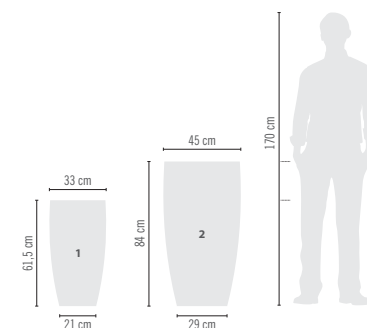

CORES EM LINHA

CÓDIGOS PARA ENCOMENDA*

VASO 1 JVOS33 VASO 2 JVOS45
PRATO JPRD25 PRATO JPRD35

ESCOLHA A COR DE SUA PREFERÊNCIA NA PÁGINA 5*