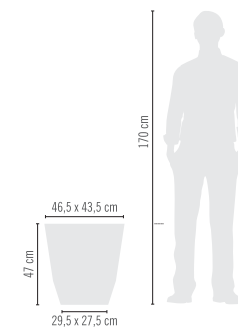

CÓDIGOS PARA ENCOMENDA*

MÓVEL JBO1

ESCOLHA A COR DE SUA PREFERÊNCIA NA PÁGINA 5*

CIMENTO (C)
CIMENTO (C) JEANS (J)
CIMENTO (C) PRETO ARDÓSIA (PA)