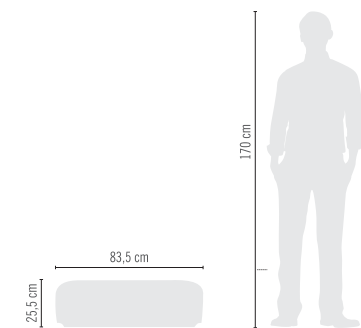

CORES EM LINHA