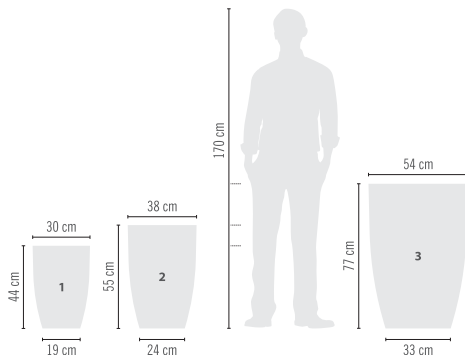

CÓDIGOS PARA ENCOMENDA*

VASO 1 **JVOM30** VASO 2 **JVOM38**
PRATO JPRD25 PRATO JPRD30
VASO 3 **JVOM53**
PRATO JPRD35

ESCOLHA A COR DE SUA PREFERÊNCIA
NA PÁGINA 5*