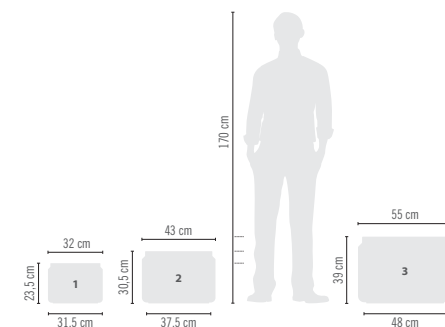

CÓDIGOS PARA ENCOMENDA*

VASO 1 JVLA32 VASO 2 JVLA43
PRATO JPRD35 PRATO JPRD46

VASO 3 JVLA55
PRATO -----

ESCOLHA A COR DE SUA PREFERÊNCIA
NA PÁGINA 5*