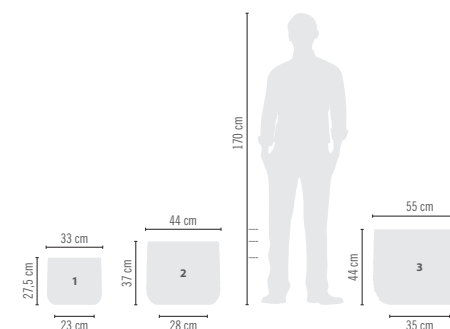

CORES EM LINHA

CÓDIGOS PARA ENCOMENDA*

VASO 1 **JVLH33** VASO 2 **JVLH44**
PRATO **JPRD25** PRATO **JPRD35**
VASO 3 **JVLH55**
PRATO **JPRD41**

ESCOLHA A COR DE SUA PREFERÊNCIA NA PÁGINA 5*