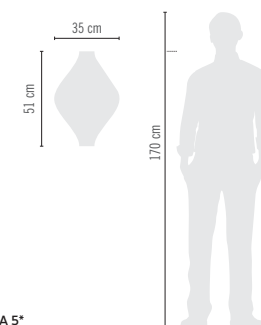

CÓDIGOS PARA ENCOMENDA*

VASO JVGT35

ESCOLHA A COR DE SUA PREFERÊNCIA NA PÁGINA 5*