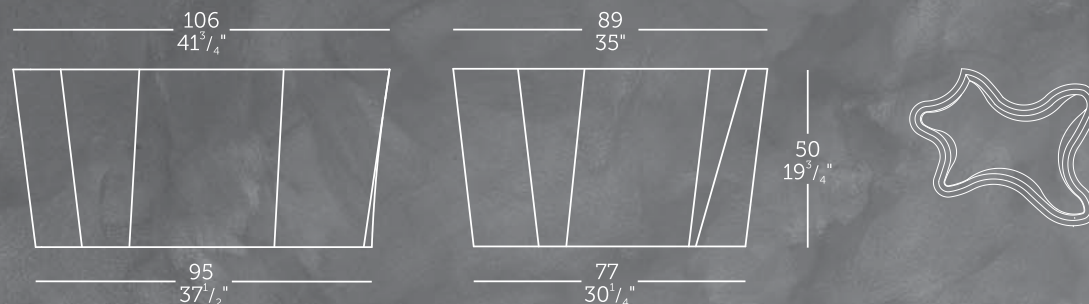

ANGRA

DESENHADO PELA NATUREZA ...

Os vasos Angra compõem, com seus diversos encaixes, o desenho de arquipélagos. As cores da coleção, todas em efeito pedra, fazem referência às formações rochosas muito presentes na paisagem das ilhas de Angra dos Reis. Unindo-se ao suave desenho das peças, fazem de Angra perfeitas esculturas como se esculpidas pelas ondas e marés.

Dimensões em centímetros

Ref. JVAG1

Ref. JVAG2

Ref. JVAG3

Vaso de composição Angra

Ref. JVAG1

QUANTIDADE MÍNIMA DE COMPRA: 1 UNIDADE

Ref. JVAG2

QUANTIDADE MÍNIMA DE COMPRA: 1 UNIDADE

Ref. JVAG3

QUANTIDADE MÍNIMA DE COMPRA: 1 UNIDADE