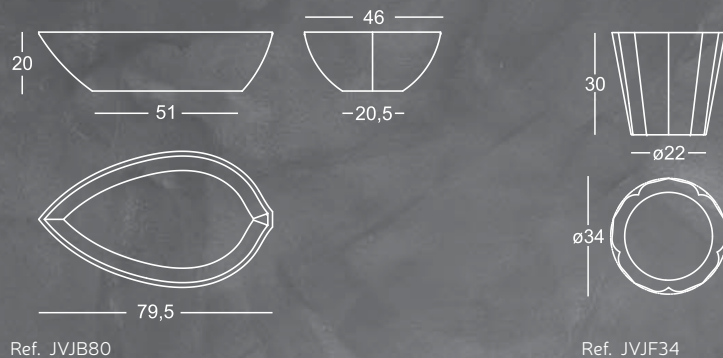

DESENHADO PELA NATUREZA ...

“A exaltação da natureza em si. A Linha Jardim nasce da apropriação da beleza pelo vaso sobre a planta. O discurso entre conteúdo e contenedor.”

Dimensões em centímetros

Ref. JVJB80

Ref. JVJF34